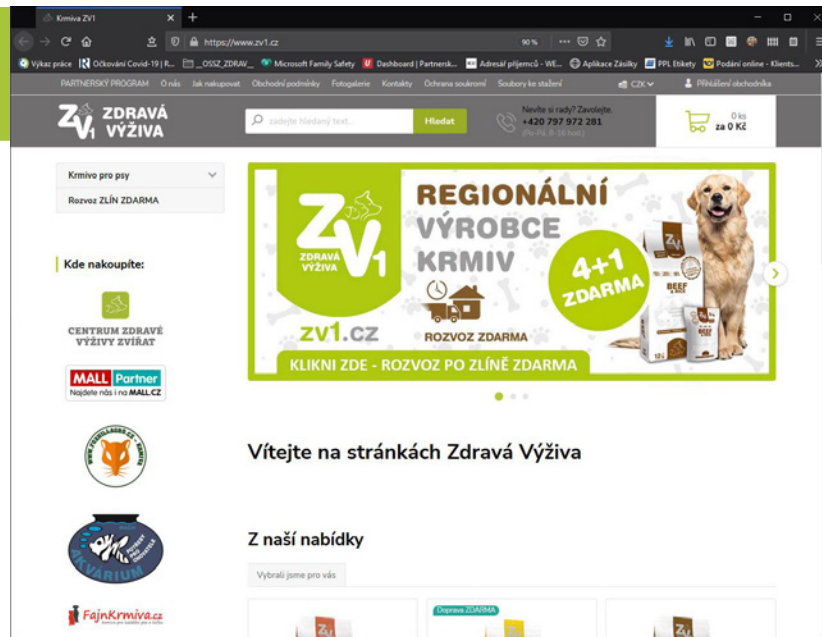

MANUÁL

PRO INTEGRACI LOGA S ODKAZEM NA PROVIZNÍ SYSTÉM

1.

jděte na stránky zv1.cz

klikněte do sekce
PARTNERSKÝ PROGRAM

2.

stáhněte reklamní banner
v optimálním rozměru pro
umístění do prostoru vašich
webových stránek