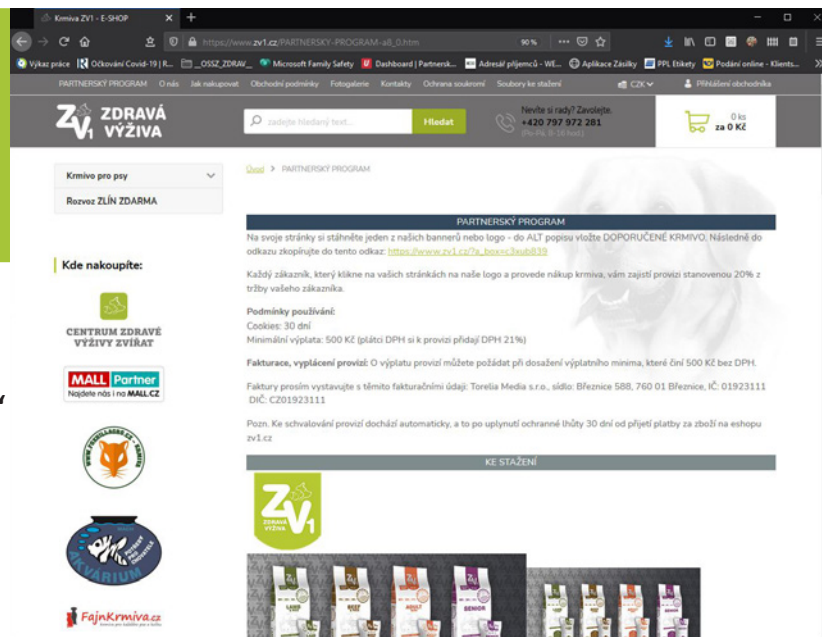

MANUÁL

PRO INTEGRACI LOGA S ODKAZEM NA PROVIZNÍ SYSTÉM

1.

jděte na stránky zv1.cz

klikněte do sekce
PARTNERSKÝ PROGRAM

2.

stáhněte reklamní banner
v optimálním rozměru pro
umístění do prostoru vašich
webových stránek

ve výběru grafických prvků
u vybraného stáhněte obrá-
zek pravým tlačítkem na myši,
výběrem „Uložit obrázek jako“
a vyberete si složku ve svém
počítači, ze které pak obrázek
nahrajete do svého
administračního systému.